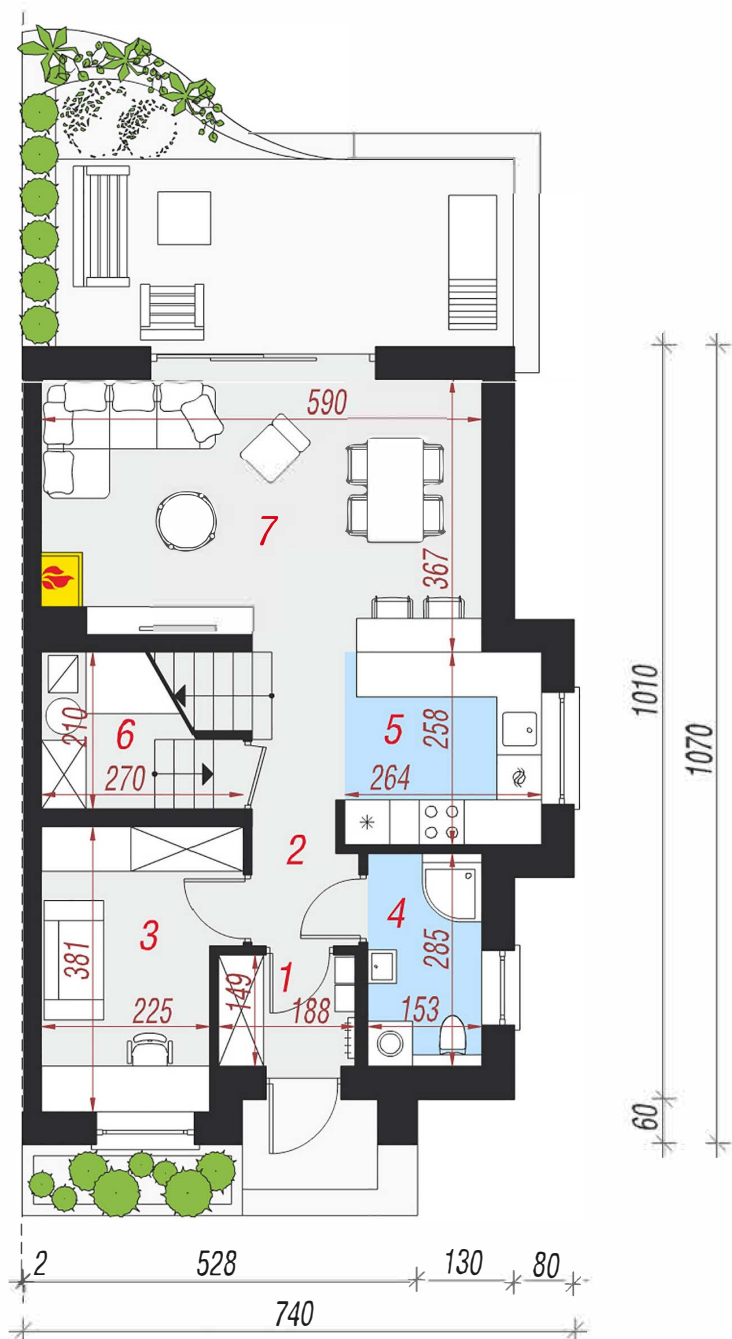

# Harmony home 022

**UŽITNÁ PLOCHA 51.44**

1. Zádveř	2.67
2. Chodba	4.31
3. Pokoj	9.03
4. Koupelna	4.19
5. Kuchyň	6.91
6. Sklad	3.84
7. Obývací pokoj	20.49

**archon**  
www.projektydomow.pl

ARCHON+ Biuro Projektów  
ul. Słowackiego 86 32-400 Myślenice  
tel. 12/ 37 21 900 archon@archon.pl

# Harmony home 022

**UŻITNÁ PLOCHA**      **47.22**

1. Chodba + schodiště	9.01
2. Pokoj	12.53
3. Šatna	4.76
4. Koupelna	4.07
5. Pokoj	8.36
6. Pokoj	8.49

 **archon**  
www.projektydomow.pl

ARCHON+ Biuro Projektów  
ul. Słowackiego 86 32-400 Myślenice  
tel. 12/ 37 21 900 archon@archon.pl