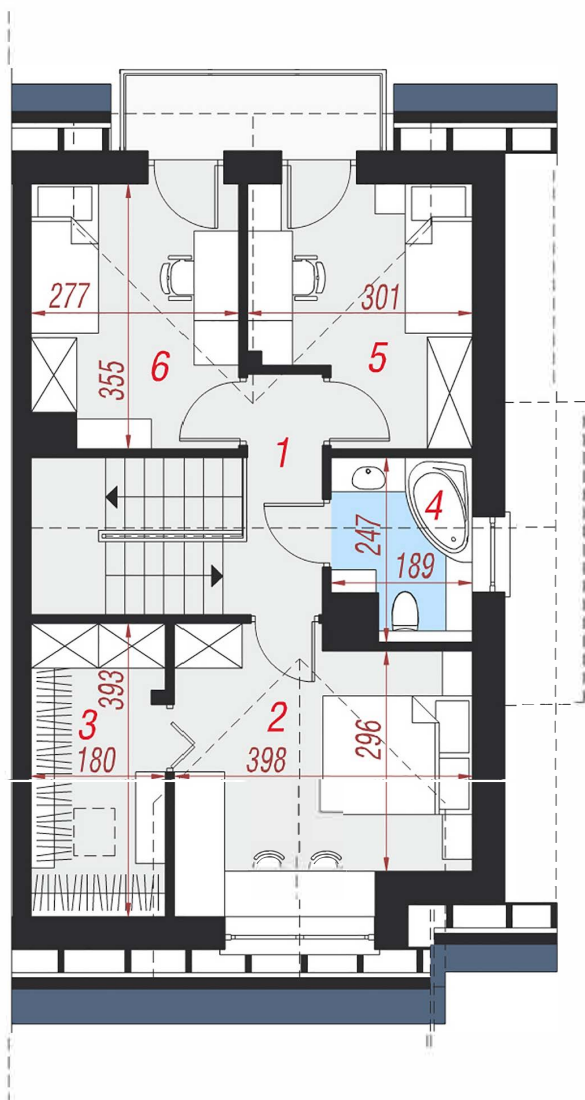

# Harmony home 022

**UŽITNÁ PLOCHA 51.44**

1. Zádveř	2.67
2. Chodba	4.31
3. Pokoj	9.03
4. Koupelna	4.19
5. Kuchyň	6.91
6. Sklad	3.84
7. Obývací pokoj	20.49

**archon**  
www.projektydomow.pl

ARCHON+ Biuro Projektów  
ul. Słowackiego 86 32-400 Myślenice  
tel. 12/ 37 21 900 archon@archon.pl

# Harmony home 022

**UŻITNÁ PLOCHA**      **47.22**

1. Chodba + schodiště	9.01
2. Pokoj	12.53
3. Šatna	4.76
4. Koupelna	4.07
5. Pokoj	8.36
6. Pokoj	8.49

 **archon**  
www.projektydomow.pl

ARCHON+ Biuro Projektów  
ul. Słowackiego 86 32-400 Myślenice  
tel. 12/ 37 21 900 archon@archon.pl