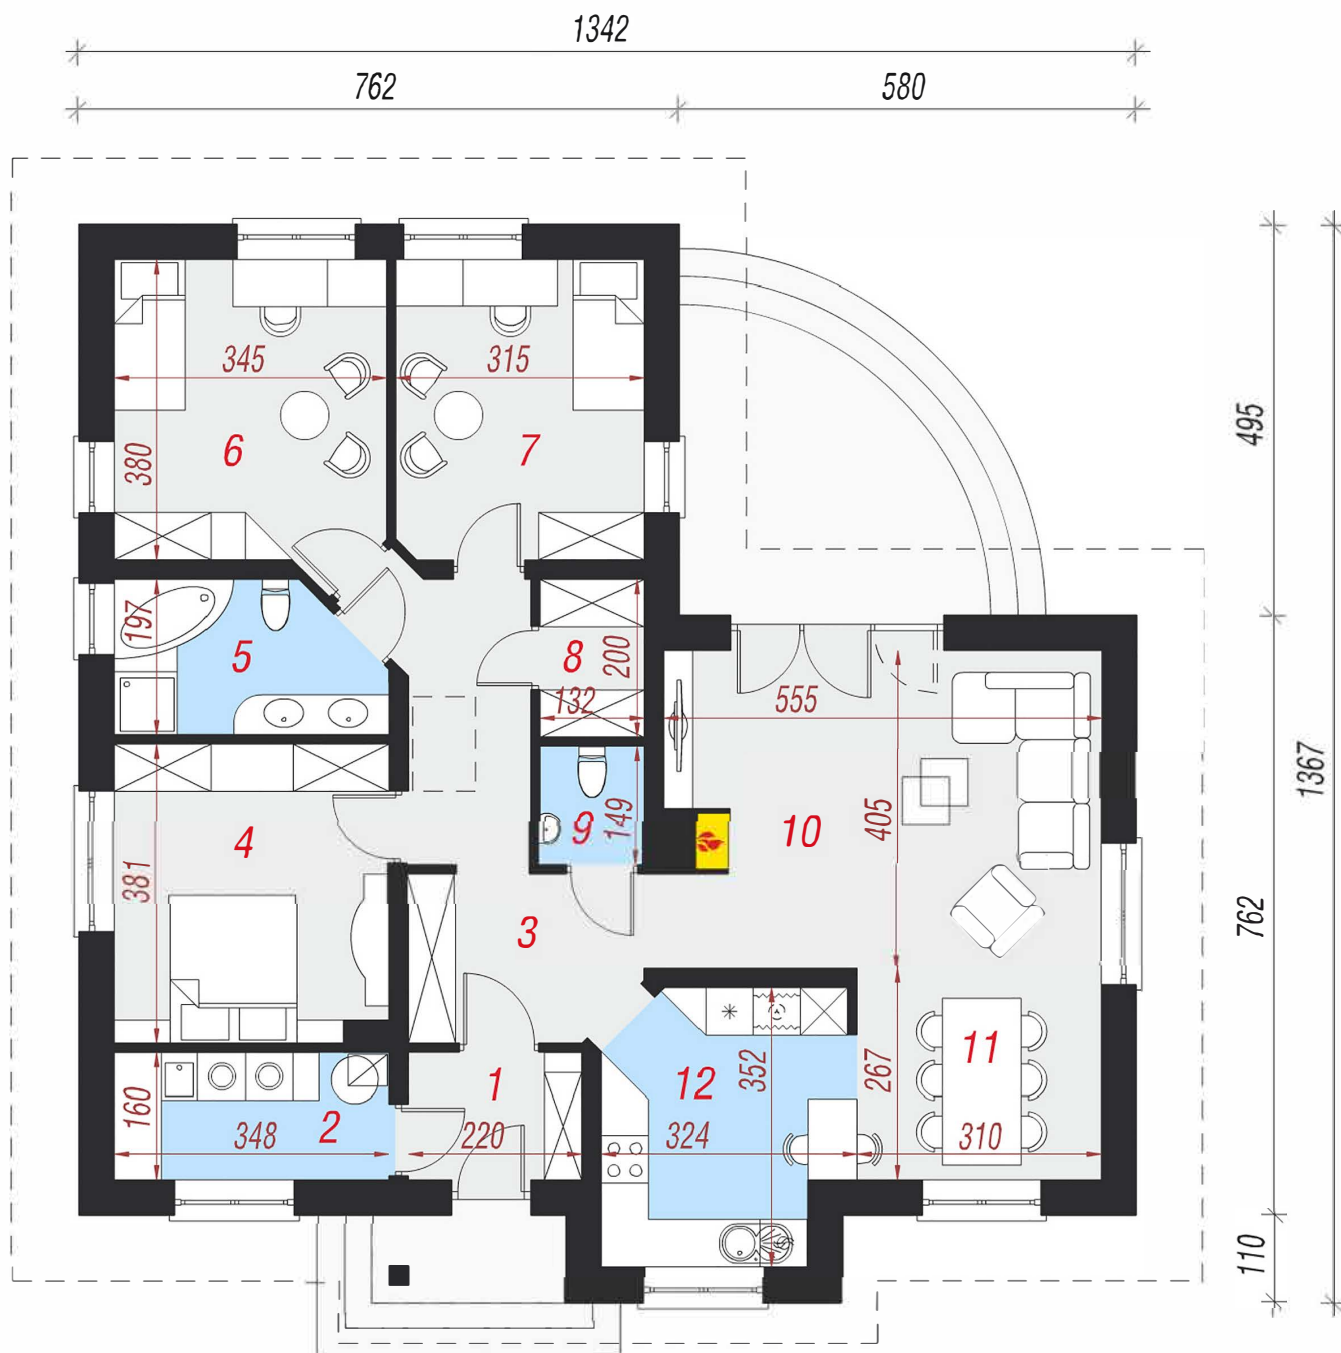

Harmony home 027

UŻITNÁ PLOCHA

109.56

1. Zádveří	3.37
2. Technická místnost	5.37
3. Chodba	12.35
4. Pokoj	12.85
5. Koupelna	5.98
6. Pokoj	13.0
7. Pokoj	11.66
8. Šatna	2.51
9. WC	1.86
10. Obývací pokoj	22.16
11. Jídlna	8.14
12. Kuchyň	10.34