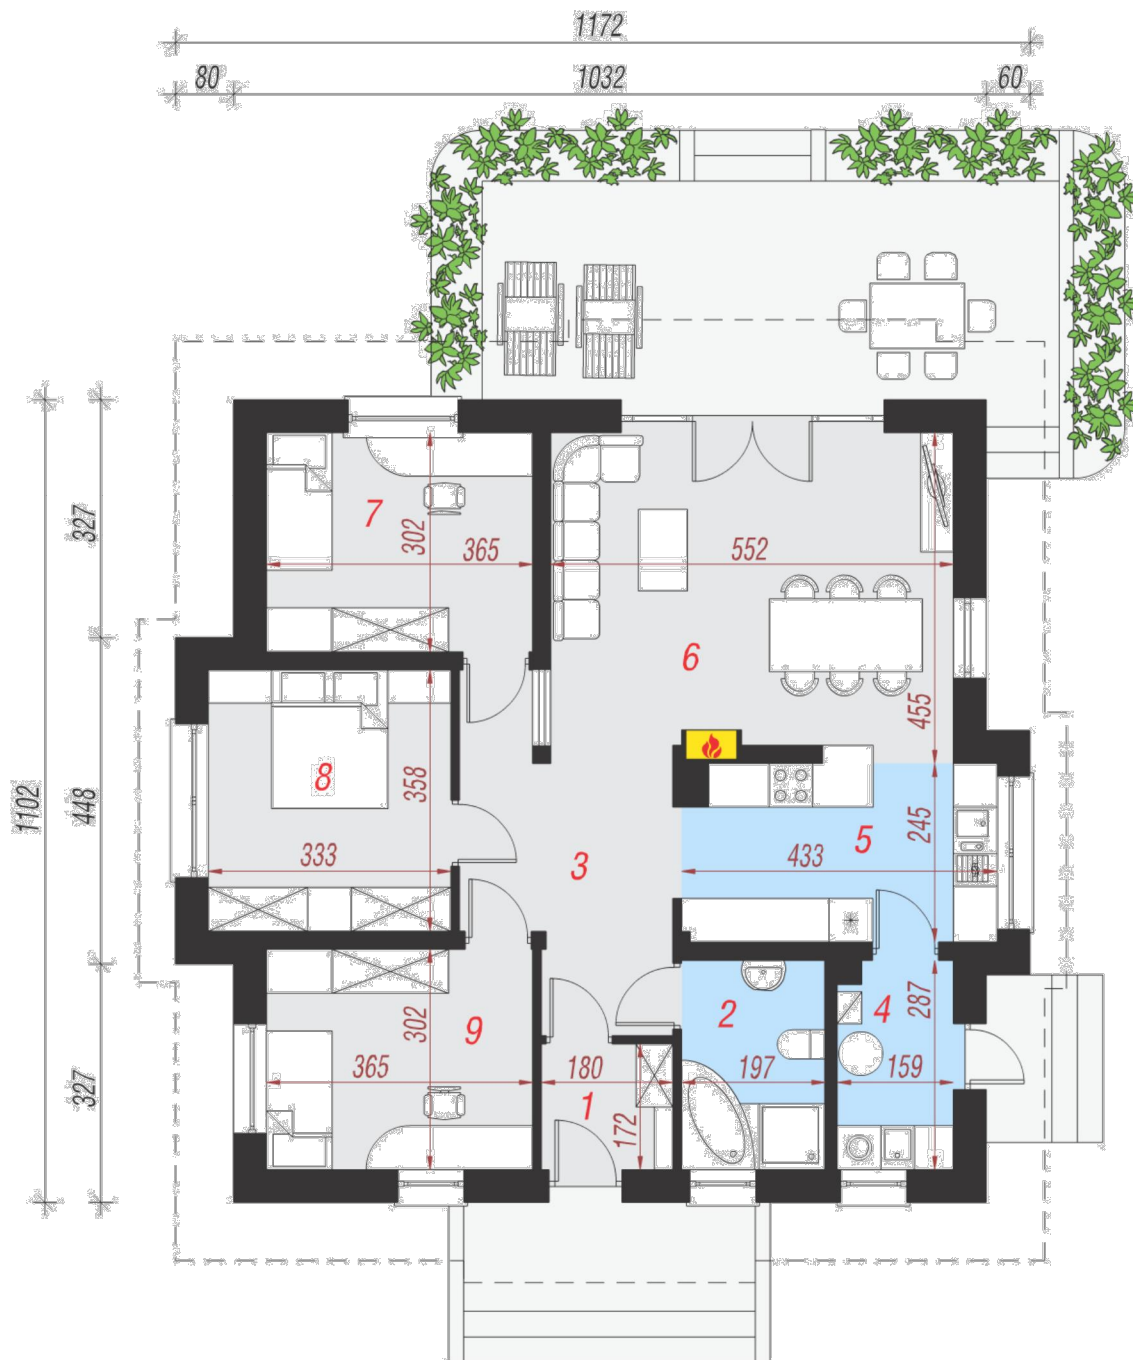

Harmony home 003

UŽITNÁ PLOCHA 89,75

1. Kuchyně	2,96
2. Koupelna	5,46
3. Hala	10,37
4. Kuchyně	4,27
5. Kuchyně	10,09
6. Jídlo	23,44
7. Pokoj	10,76
8. Pokoj	11,65
9. Pokoj	10,75

archon
www.projektydomow.pl